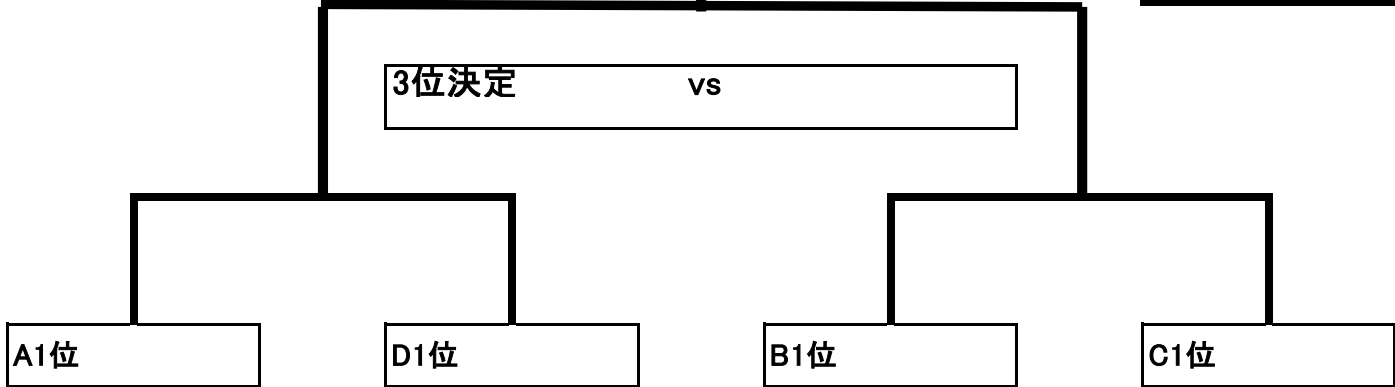

**CHAMPION**

開会式		10:00	全チーム			
第1コート			審判	第2コート		審判
第1試合	A1 対 A2	10:30	A3/A4	第1試合	B1 対 B2	10:30 D2/D3
第2試合	C1 対 C2	10:55	A1/A2	第2試合	D1 対 D2	10:55 B1/B2
第3試合	A3 対 A4	11:20	C1/C2	第3試合	B2 対 B3	11:20 D1/D2
第4試合	C3 対 C1	11:45	A2/A4	第4試合	D3 対 D1	11:45 B2/B3
第5試合	A1 対 A3	12:10	C3/C1	第5試合	B1 対 B3	12:10 D3/D1
第6試合	C2 対 C3	12:35	A1/A3	第6試合	D2 対 D3	12:35 B1/B3
第7試合	A4 対 A2	13:00	C2/C3			

休憩 15分			
トーナメント (第1コート)			
準決勝	B1位 vs C1位	13:40	協会員
準決勝	A1位 vs D1位	14:05	協会員
休憩 10分			
3位決定	vs	14:40	協会員
決勝	vs	15:05	協会員
表彰式		15:40	協会員

**リーグ戦表**

A1、ESTサウナ部	A2、VICTORIA	B1、三苦の1mmFC	C1、ソリダリエ	D1、フレンズ	※1試合7分ハーフ休憩3分 計17分程度 試合後各チーム帯同審判を1名ずつお願いします。(リーグ戦のみ)	
						
A3、FC NAHOCO	A4、覚醒ハイパー	B2、FC GOTO	B3、佐南 C2、岡組 ポイントゲッターズ	C3、YS		D2、ヤバイバルjr