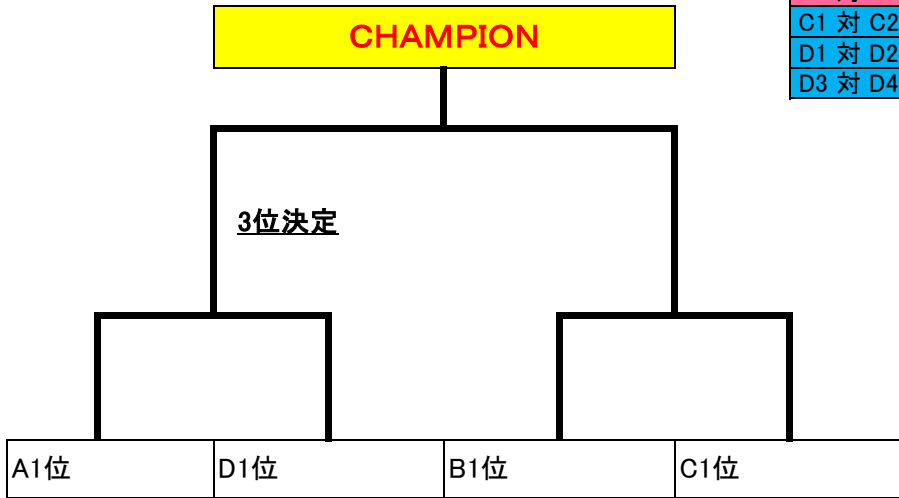

させぼシーサイドフェスティバル 3×3GAMES大会 大会スケジュール

開会式		10:00			
体育館		TO	屋外コート		TO
			E1 対 E2	10:30	A1+D1
			E3 対 E4	10:45	C1+D2
A1 対 A2	11:00	A3	F1 対 F2	11:00	F3
B1 対 B2	11:20	B3	E1 対 E3	11:20	D2+C2
休憩	10分		E2 対 F4	11:35	D1+B2
F1 対 F3	11:50	F2	A2 対 A3	11:50	B1
C1 対 C2	12:10	C3	E2 対 F3	12:10	A2+協会
D1 対 D2	12:25	A1	E1 対 F4	12:25	B2+D4
D3 対 D4	12:45	C2	F2 対 F3	12:40	D3
女性・小学の部閉会式				13:00	
			B2 対 B3	13:20	D4
			C2 対 C3	13:40	B1
			A1 対 A3	14:00	C1
			B1 対 B3	14:20	A2
			D1 対 D3	14:40	A3
			C1 対 C3	15:00	D3
			D2 対 D4	15:20	B3
			休憩	10分	
			準決勝	15:30	協会
			準決勝	15:50	協会
			休憩	10分	
			3位決定戦	16:00	協会
			休憩	10分	
			決勝	16:10	協会
			表彰式	16:40	

※スケジュールに沿って各チームより帯同審判のご協力をお願い致します。(小学生チームをのぞく)

一般男性の部(1試合10分)

A1、宮不麟然怪学園

B1、琉球A&W

C1、OKK

D1、よろず屋福ちゃん D2、ハピネスライフ

A2、20'S

A3、X Frog